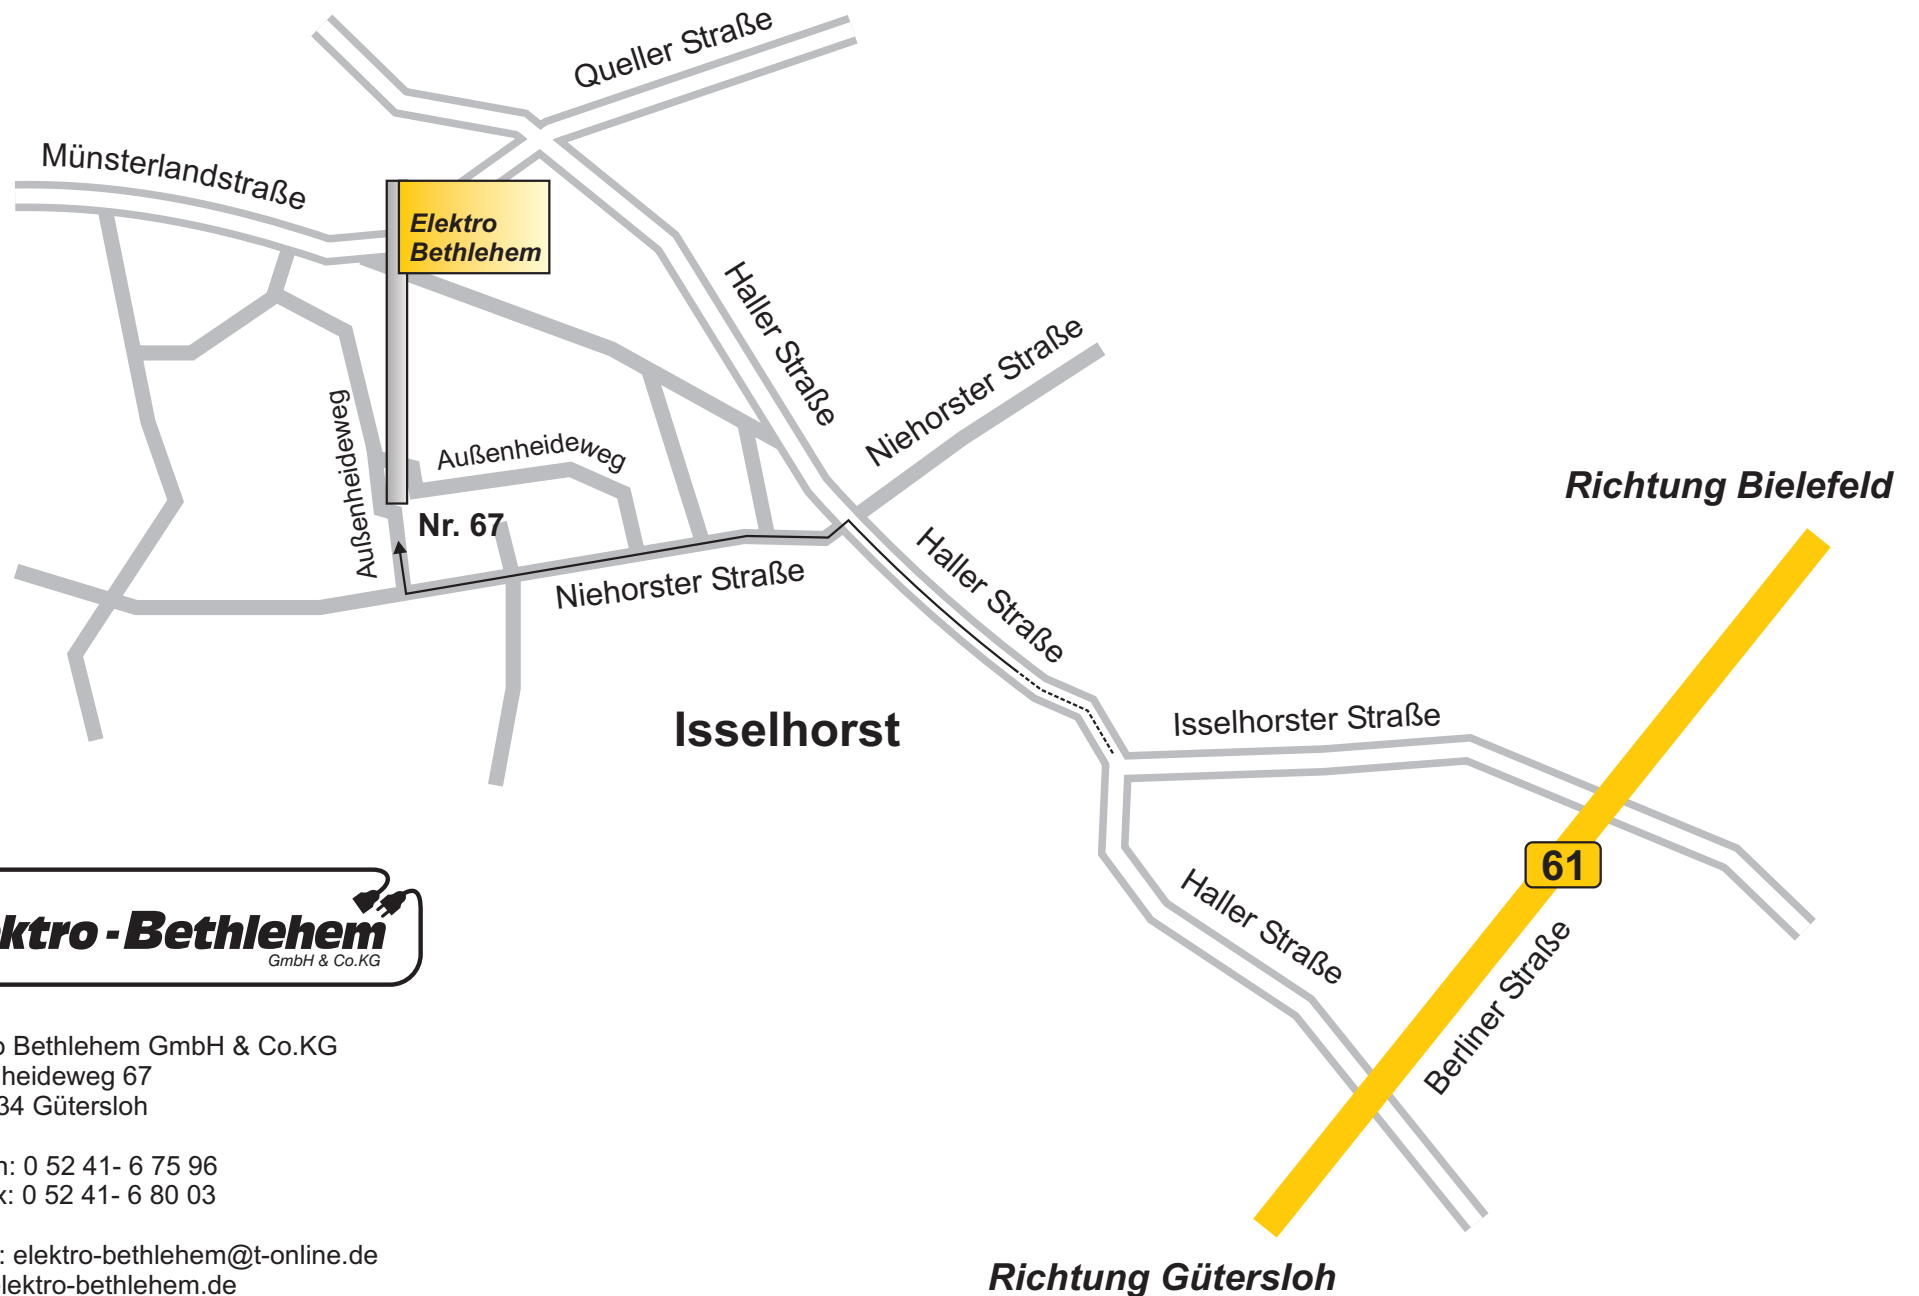

Elektro-Bethlehem

GmbH & Co.KG

Elektro Bethlehem GmbH & Co.KG
Außenheideweg 67
D-33334 Gütersloh

Telefon: 0 52 41- 6 75 96
Telefax: 0 52 41- 6 80 03

E-Mail: elektro-bethlehem@t-online.de
www.elektro-bethlehem.de